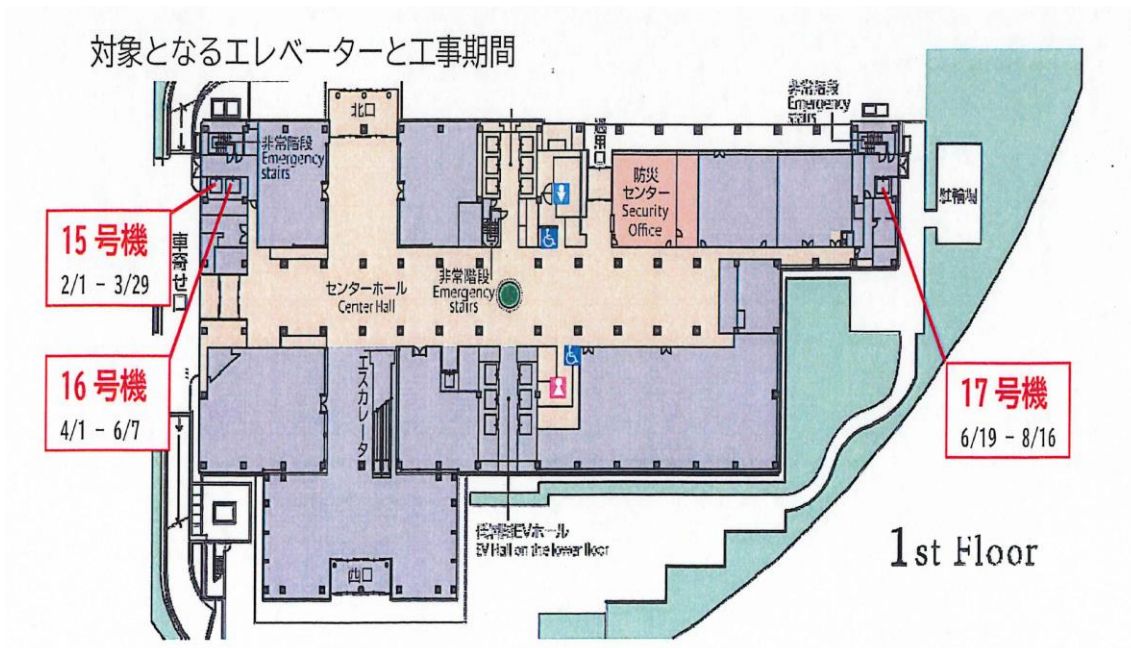

### 記

15号機（狭い方） 2024年2月1日（木）～2024年3月29日（金）

16号機（広い方） 2024年4月1日（月）～2024年6月7日（金）

以上

一般社団法人 GLI Japan  
代表理事 高橋 努